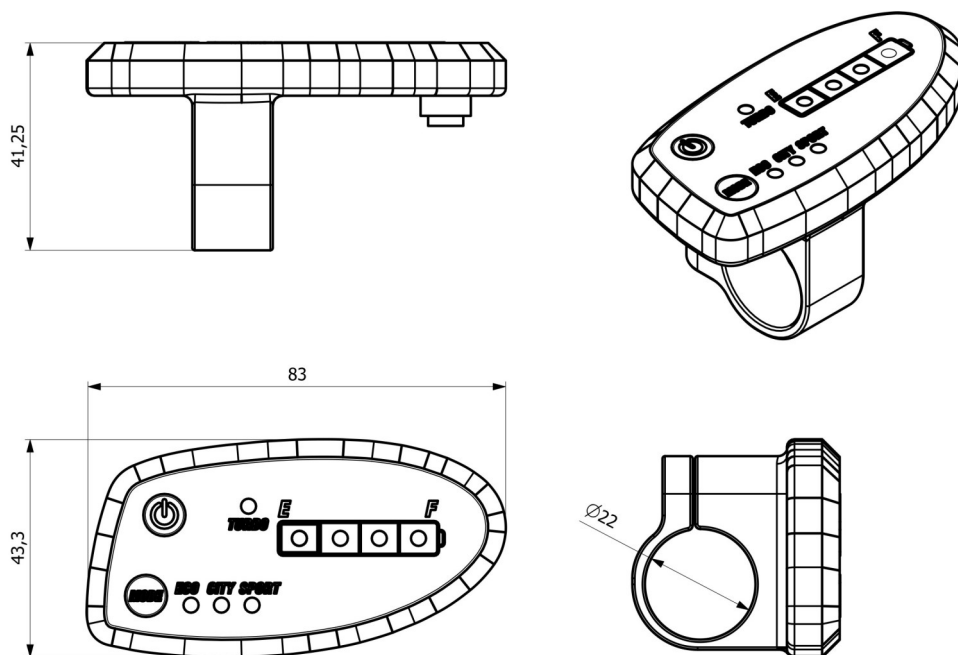

MANUALE DI MONTAGGIO ED USO TASTIERINO LED HILLRASER

Indice:

1.	Dimensioni tastierino LED HillRaser	2
2.	Installazione del tastierino	3
3.	Funzionamento tastierino LED	3
	A. Accensione del display	3
	B. Indicatore di carica della batteria	3
	C. Selezione dei livelli di assistenza	3
4.	Consigli	4

1 DIMENSIONI TASTIERINO LED HILLRASER

Il tastierino è stato pensato per il fissaggio nella parte sx del manubrio, ma questo **non** ne vieta l' utilizzo nella parte dx.

2

INSTALLAZIONE DEL TASTIERINO

Posizionare il tastierino sul manubrio nel lato più opportuno e fissarlo con la vite posteriore.

Collegare poi il cavo del tastierino al connettore del motore.

3

FUNZIONAMENTO TASTIERINO LED

A. Accensione e spegnimento del tastierino

Per accendere il tastierino premere il pulsante POWER per 1 secondo, mentre per spegnerlo tenerlo premuto per 2 secondi.