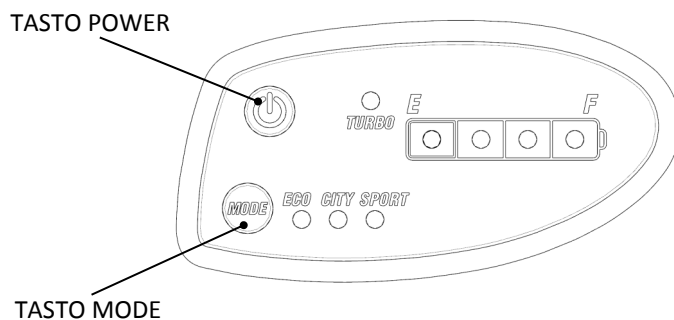

MANUALE DI MONTAGGIO ED USO TASTIERINO LED HILLRASER

Indice:

1.	Dimensioni tastierino LED HillRaser	2
2.	Installazione del tastierino	3
3.	Funzionamento tastierino LED	3
	A. Accensione del display	3
	B. Indicatore di carica della batteria	3
	C. Selezione dei livelli di assistenza	3
4.	Consigli	4

1 DIMENSIONI TASTIERINO LED HILLRASER

Il tastierino è stato pensato per il fissaggio nella parte sx del manubrio, ma questo **non** ne vieta l' utilizzo nella parte dx.

2

INSTALLAZIONE DEL TASTIERINO

Posizionare il tastierino sul manubrio nel lato più opportuno e fissarlo con la vite posteriore.

Collegare poi il cavo del tastierino al connettore del motore.

3

FUNZIONAMENTO TASTIERINO LED

A. Accensione e spegnimento del tastierino

Per accendere il tastierino premere il pulsante POWER per 1 secondo, mentre per spegnerlo tenerlo premuto per 2 secondi.